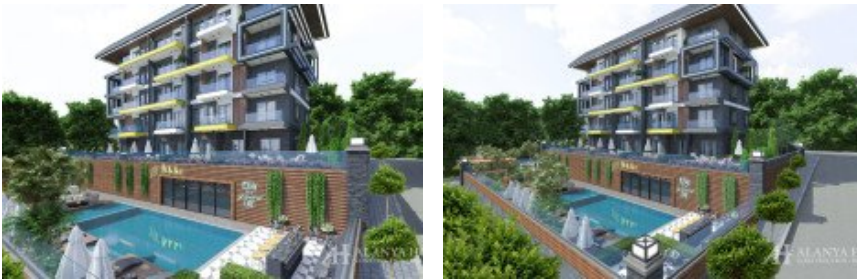

Elisya Residence Kestel

Kestel

-

تاریخ شروع: 01.08.2022

تاریخ تکمیل: 30.09.2023

پروژه Elisya در منطقه Kestel واقع شده است که در آن سواحل، کوه ها و جنگل های سبز

Elisya که در 1338 متر مربع ساخته شده است، نزدیک به خیابان است، اما بسیار نزدیک است به ساحل و رودخانه دیم.

رودخانه دیم منطقه ای معروف در آلانیا با زیباترین سایه های طبیعت و زیبایی های طبیعی.

این پروژه مسکونی، متشکل از 5 طبقه و 20 آپارتمان، فضاهای نشیمن از 1+1 تا 2+4 را با گزینه های دوبلکس ارائه می دهد.

در این ساختمان مدرن، فرصت های منطقه اجتماعی نیز ارائه می شود.