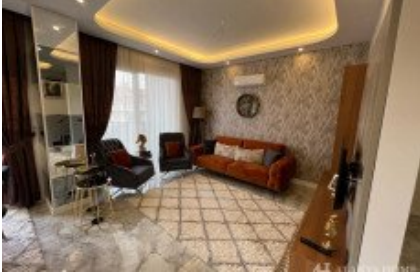

Flora Garden Residence 2+1

Oba Alanya

36.5323918, 32.0388991

Alanya Oba'da satılık 2+1, 108 m2 daire.

FLORA GARDEN Residence 3000m2 üzerine inşa edilmiştir.

SOSYAL ALANLAR: Açık Havuz, Kamelya, Çocuk Parkı, Sauna, Fitness, Jakuzi, Otopark, Jeneratör, Asansör. Ulaşım: Denize sadece 1,3 km. Alanyum Alışveriş Merkezi'ne 2,2 km, METRO Grosmarket'a sadece 1,5 km mesafededir. Devlet hastanesine 950 metre, Gazipaşa havaalanına 35 km, TED Koleji'ne 750 metre, Bahçeşehir Koleji'ne 1 km, Alanya merkezine 4,5 km uzaklıkta yer almaktadır.

Alanya Oba'da uygun ödeme koşullarıyla yeni modern daire projesi.

Daire bedelinin sadece %30'unu ödeyerek deniz kenarında yeni bir daire sahibi olabilirsiniz. Geriye kalan tutarı ise 18 ay vade farksız taksitlendirebilirsiniz.

Flora Garden Residence, Alanya'nın en cazip bölgelerinden biri olan Oba'da inşaatı devam eden yeni prestijli bir sitedir. Çeşitli tip ve büyüklükteki dairelerin satışta olduğu; 1-2 yatak odalı daireler ve 3-4 yatak odalı dubleksler veya bahçe dubleksleri arasından seçim yapabilirsiniz. Rezidans, denizden yaklaşık 1,3 km uzaklıkta, güzel ve tenha bir bölgede yer almaktadır. Alanya merkeze uzaklığı yaklaşık 4,5 km'dir.

Genel Bakış

Amaç: Satılık	Alanı: 108m2	Kat: 4
Toplam Kat: 5	Min fiyat: €172000	Manzara: Havuz/Dağ
Denizden: 1500 metre	Merkezden: 5 km	Havaalanından: 40km