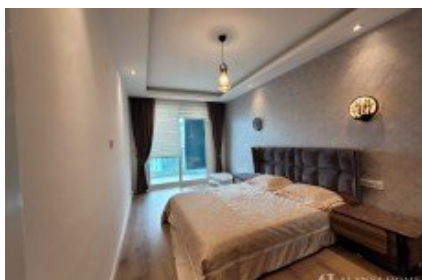

Olympia Park Residence

Mahmutlar Alanya

36.4833504, 32.1025918

Кешен таулар мен теңіздің әдемі панорамасы бар жағажайдан 200 метр қашықтықта орналасқан. Olympia Park Residence Mahmutlar Olympia Park Residence Mahmutlar сенімділік пен қауіпсіздікті қамтамасыз ететін «ақылды үй» жүйесімен жабдықталған. Үй пайдалануға берілді...

Шолу

Мақсат: Сатылған	Аланы: 112м2	Қабат: 6
Қабаттар саны: 11	Төменгі баға: €225000	Көрініс: Теңіз/Бассейн/Тау
Теңізден: 200 м-ге дейін	Орталықтан: 10 км-ге дейін	Әуежайдан: 40km

Indoor amenities

Outdoor amenities