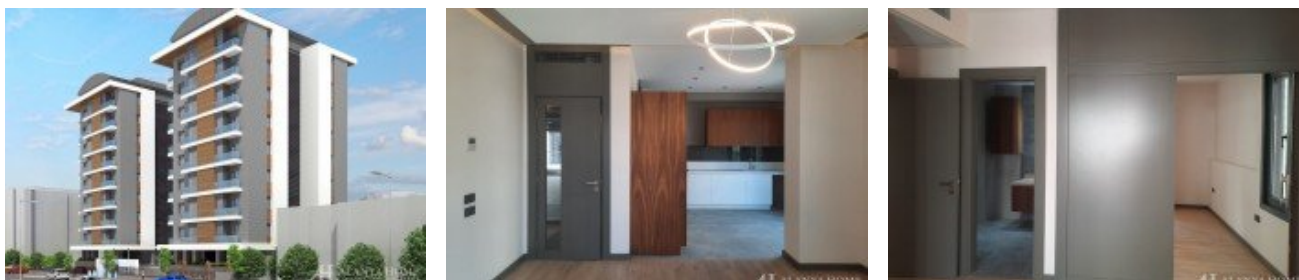

Продажа квартир в Infiniti Center Алания Анталия Турция

Centre Alanya Antalya

36.5436517, 32.0019211

РОСКОШНЫЙ проект строительство высокого качества.

Наш проект является одним из самых качественных строительных проектов, расположенных в самом центре Алании. Резиденция состоит из 2 блоков высотой по 10 этажей. Общее количество квартир 34, а также 2 коммерческих единицы. В проекте представлены планировки: 2+1 общей площадью 118 кв.м и 3+1 общей площадью 160 кв.м., а также комплекс предлагает пентхаусы общей площадью 427 кв.м на верхних этажах каждого блока. Особенности комплекса: